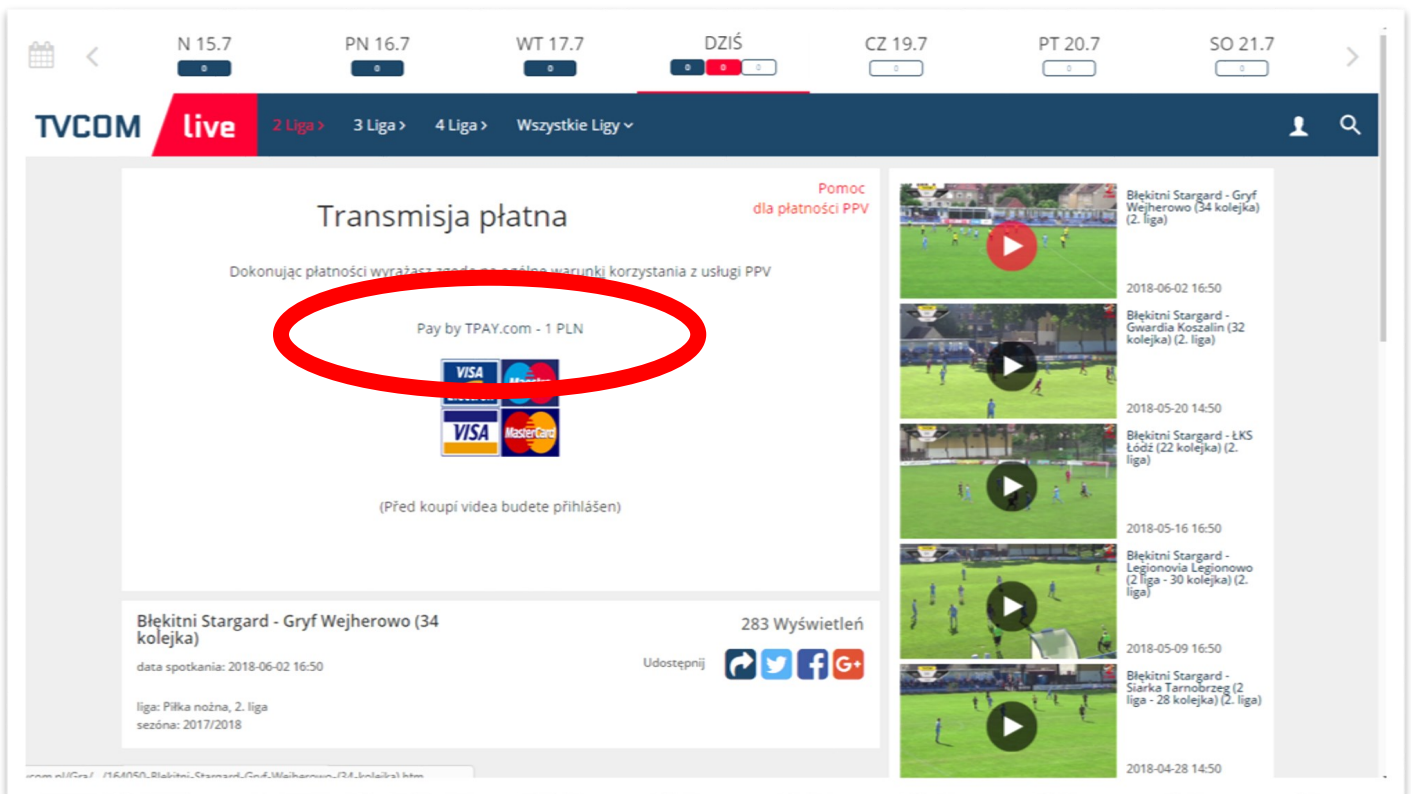

5. Będąc zalogowanym wybierz mecz z listy i aby wykupić dostęp kliknij „Pay by TPAY.com”. Należy pamiętać, że wykupując dostęp zgadasz się na regulamin transmisji oraz regulamin operatora płatności.

6. Wybierz swoją metodę płatności i postępuj zgodnie ze wskazówkami operatora płatności lub Twojego banku.