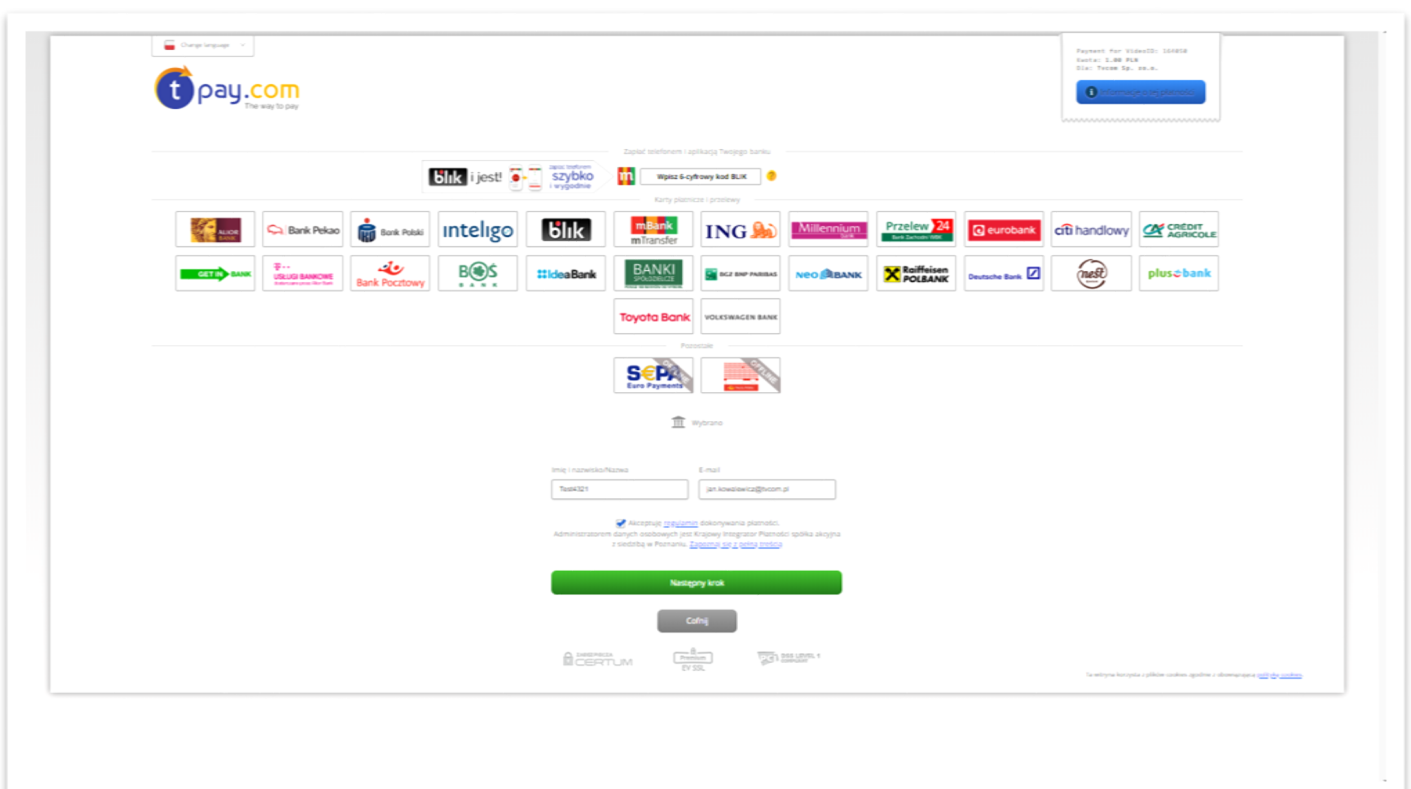

5. Będąc zalogowanym wybierz mecz z listy i aby wykupić dostęp kliknij „Pay by TPAY.com”. Należy pamiętać, że wykupując dostęp zgadasz się na regulamin transmisji oraz regulamin operatora płatności.

6. Wybierz swoją metodę płatności i postępuj zgodnie ze wskazówkami operatora płatności lub Twojego banku.