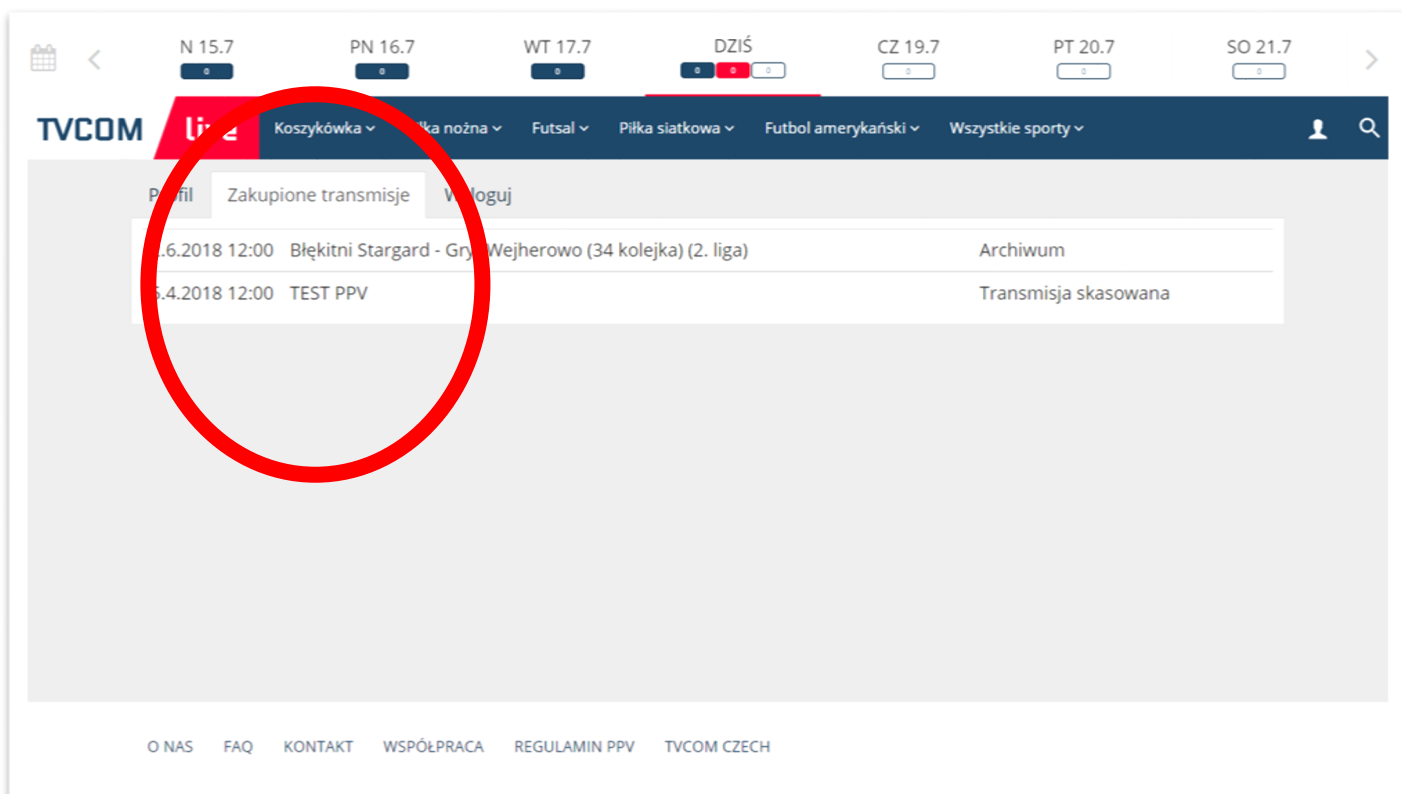

7. Po udanej transakcji pojawi się komunikat o powodzeniu operacji. Po odświeżeniu strony, wydarzenie pojawi się na liście zakupionych transmisji.