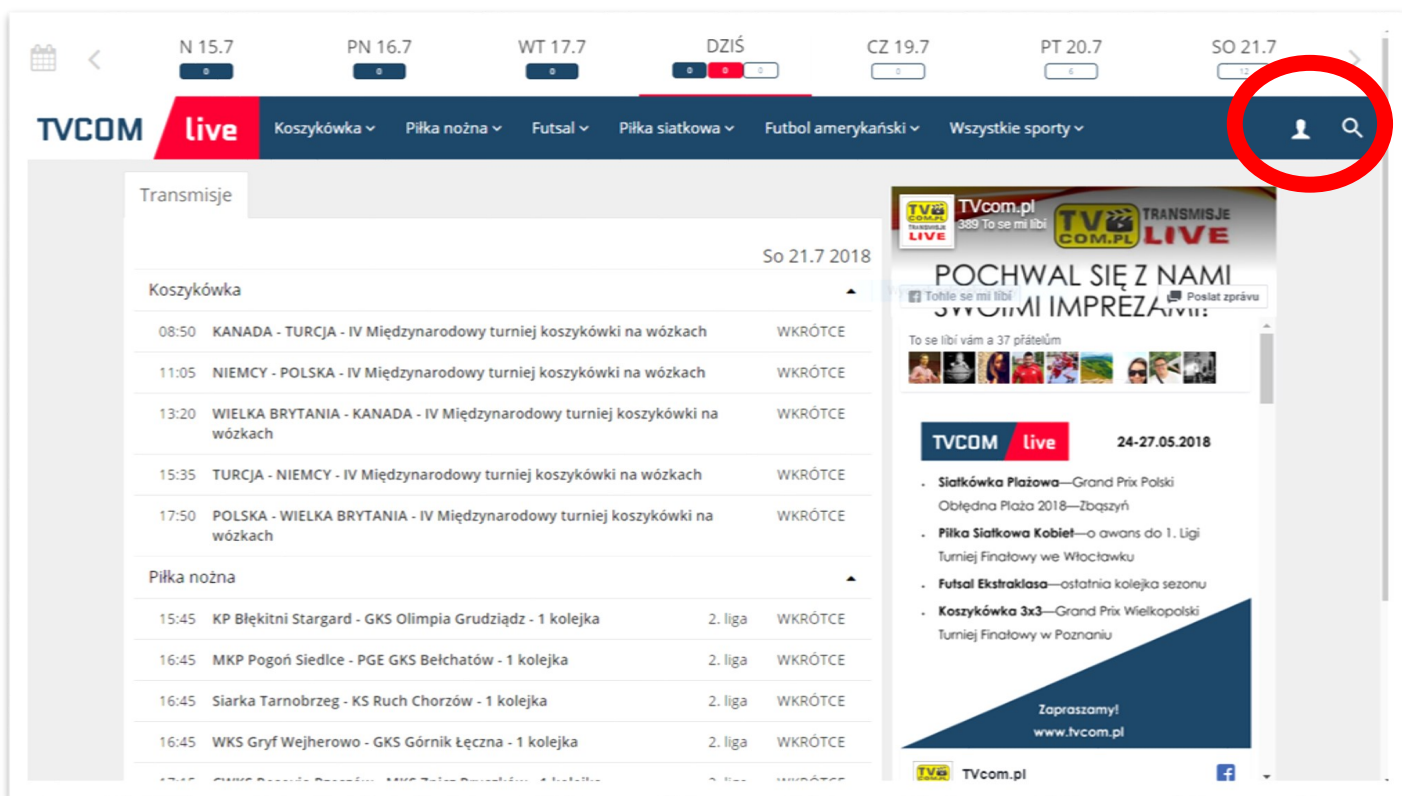

1. Zaloguj się lub utwórz konto użytkownika

2. Kliknij „Zarejestruj się” lub wpisz swoje dane do logowania na konto.

3. Przy rejestracji podaj nazwę użytkownika, hasło oraz potwierdź hasło. Następnie kliknij „Rejestracja”.